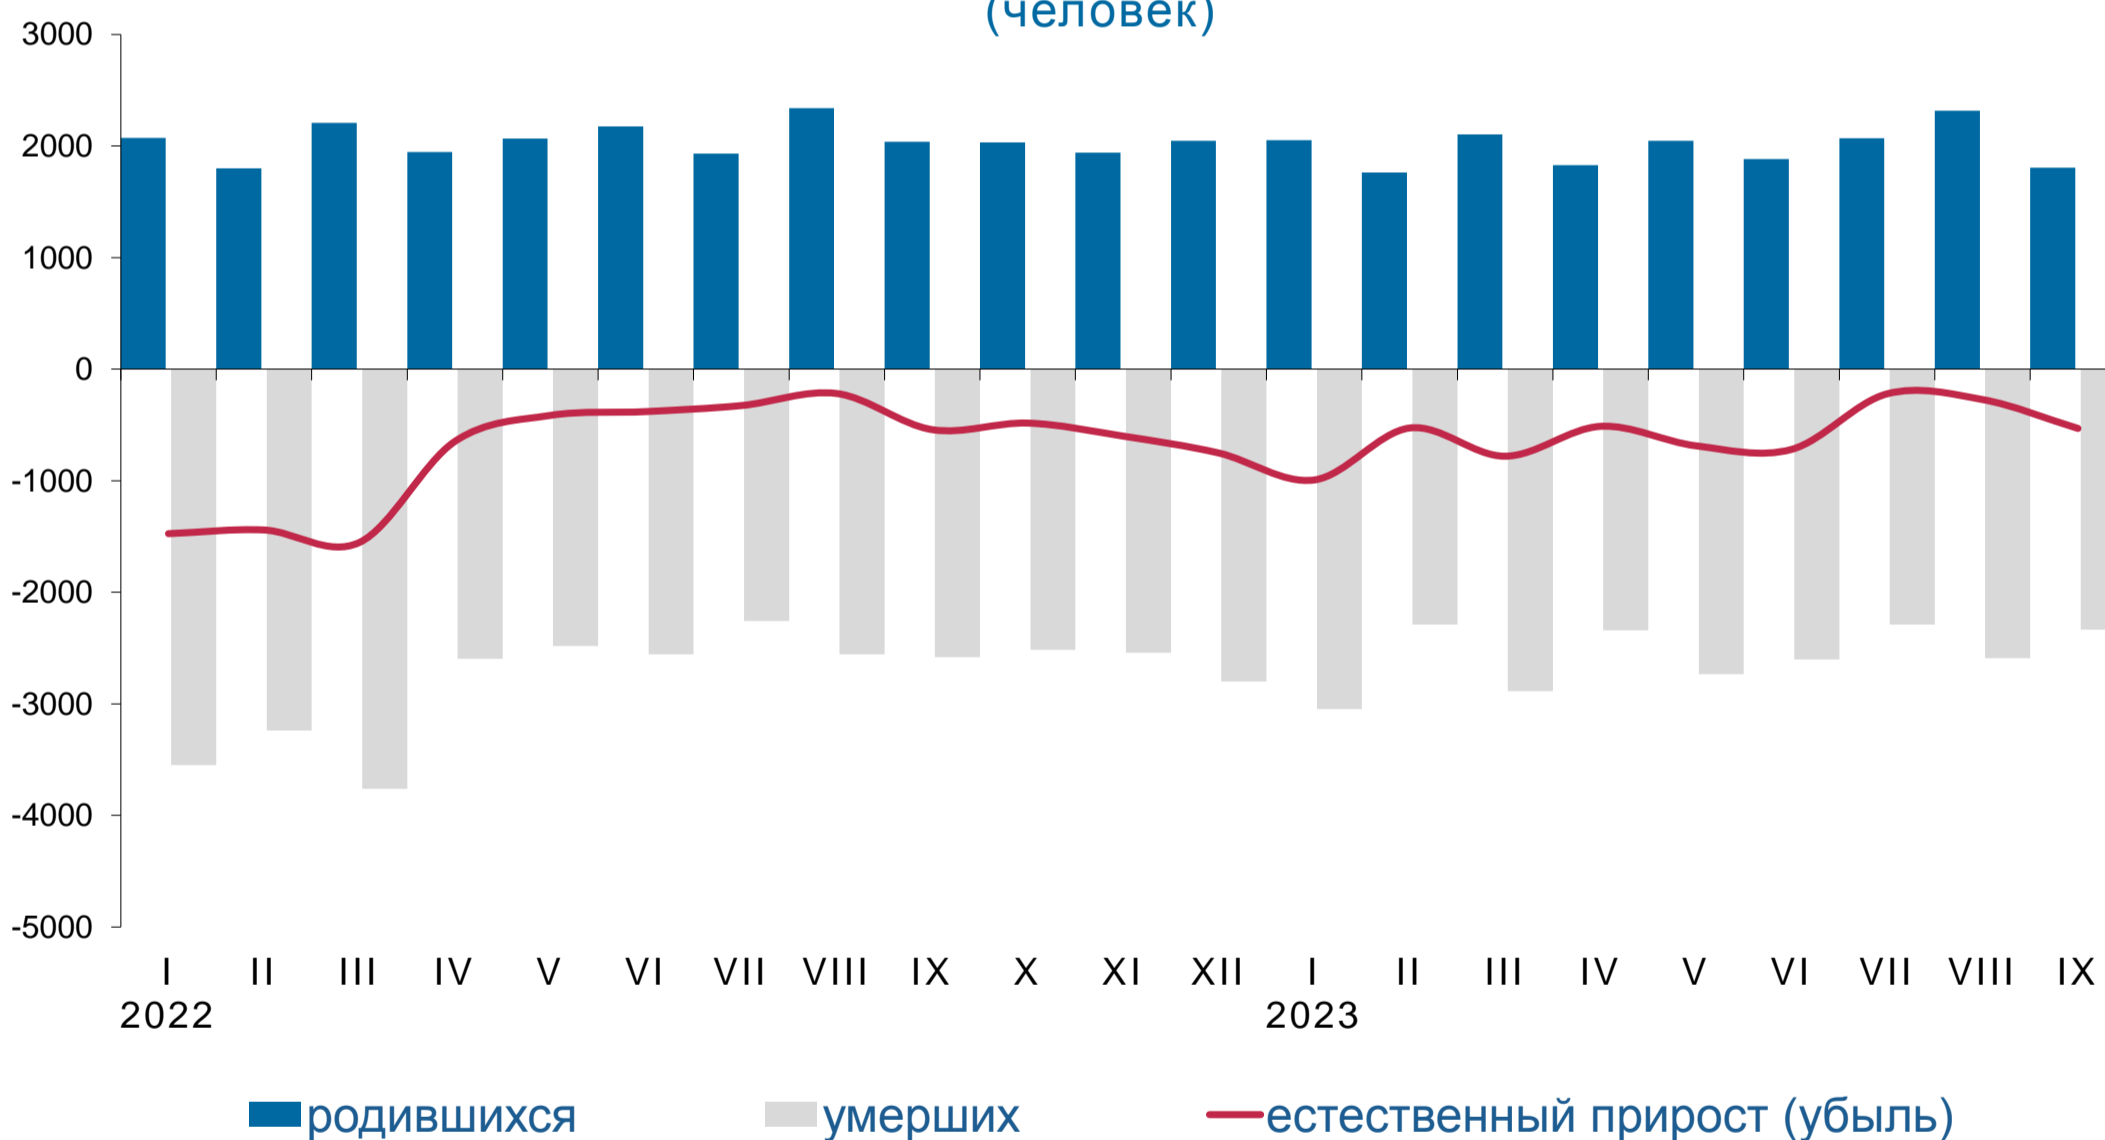

ДЕМОГРАФИЯ И МИГРАЦИЯ В ИРКУТСКОЙ ОБЛАСТИ

за январь-сентябрь 2023 г.

(к соответствующему периоду предыдущего года)

ЕСТЕСТВЕННАЯ УБЫЛЬ НАСЕЛЕНИЯ

-5 251 ЧЕЛОВЕК

17 865
родившихся

↓ **-3,8%**

23 116
умерших

↓ **-9,6%**

НА 1000 БРАКОВ ЗАРЕГИСТРИРОВАНО

742 РАЗВОДА

13 143
брака

↓ **-5,9%**

9 757
разводов

↑ **+1,1%**

ДИНАМИКА РОДИВШИХСЯ / УМЕРШИХ (человек)

МИГРАЦИОННАЯ УБЫЛЬ НАСЕЛЕНИЯ **-3 704 ЧЕЛОВЕКА**

↓ **-5,3%**

15 038*

прибывшие в
Иркутскую область

18 742*

выбывшие из
Иркутской области

↓ **-22,4%**

*без учета внутрирегиональных перемещений